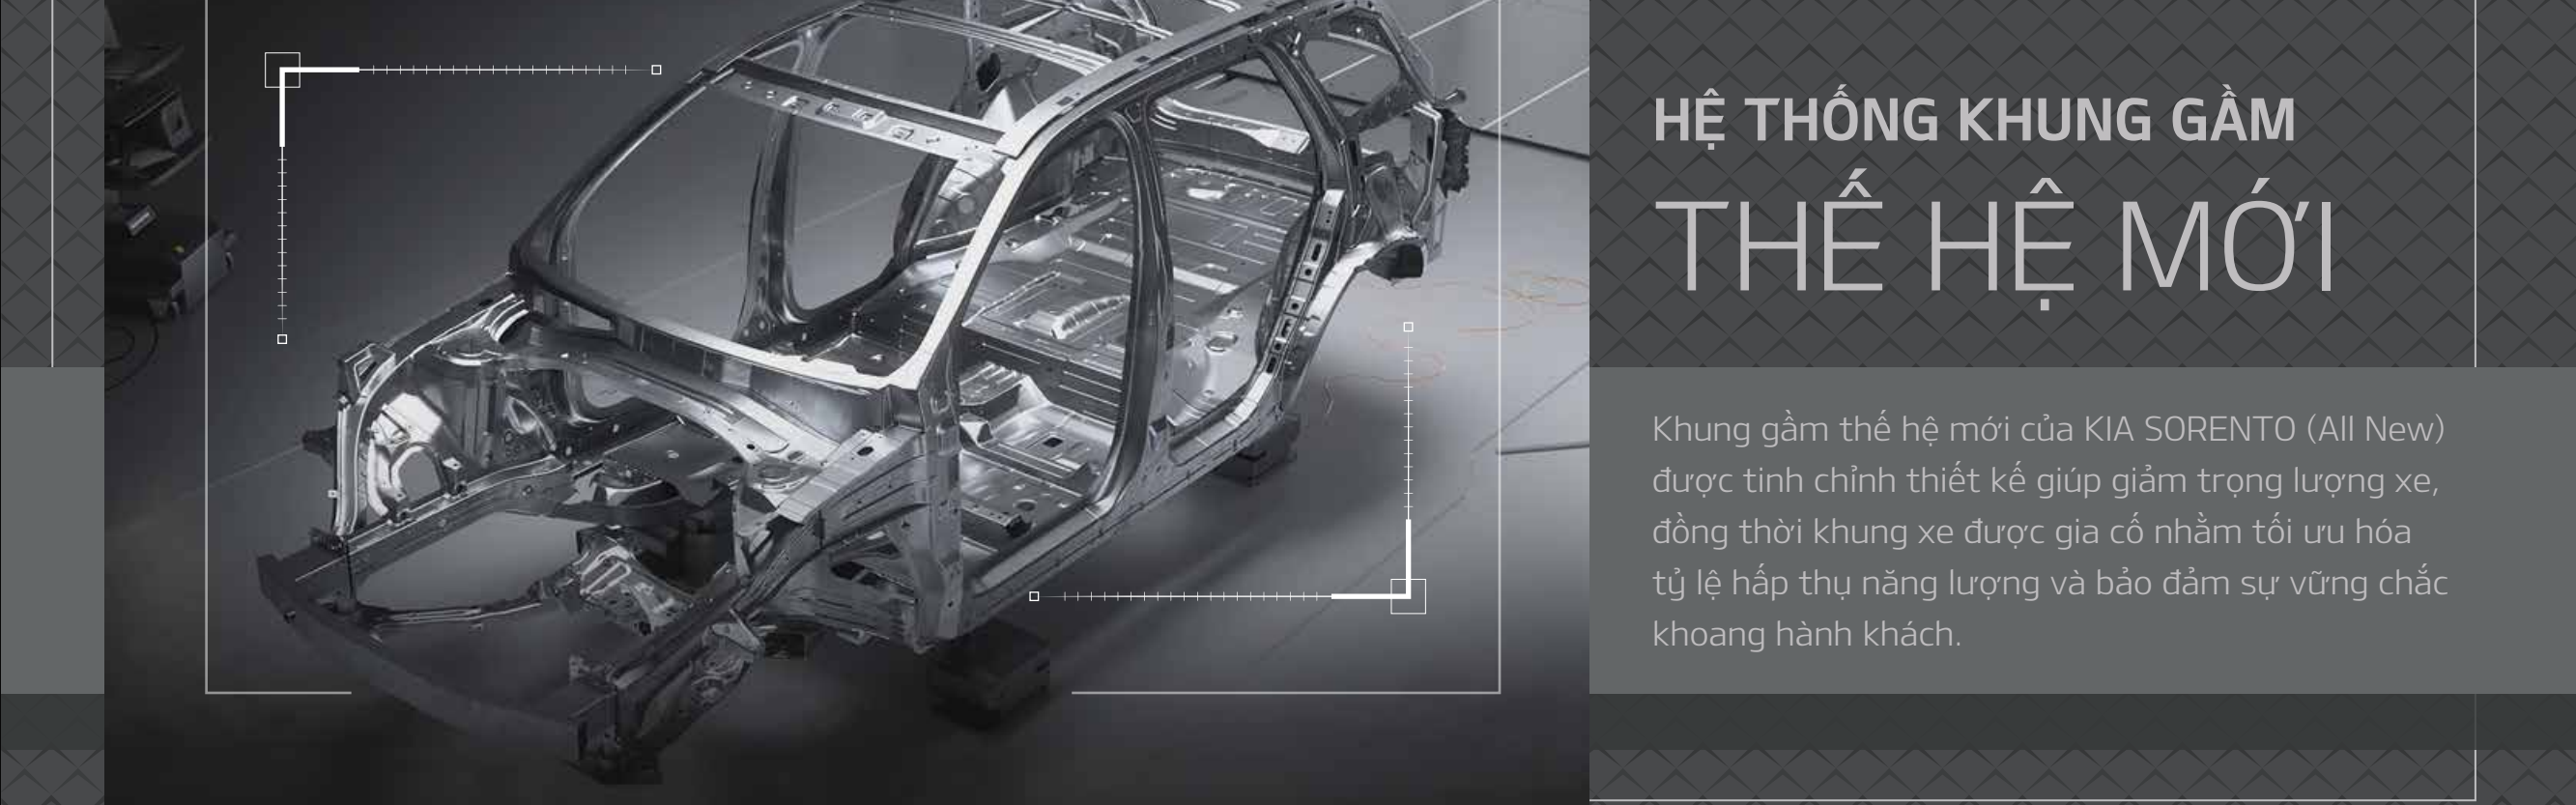

SORENTO

HOÀN TOÀN MỚI - THẾ HỆ MỚI 4.0

REFINED BOLDNESS

THIẾT KẾ MẠNH MẼ VÀ TINH TẾ

Ý tưởng thiết kế "Refined Boldness - Mạnh mẽ và tinh tế" duy trì sự mạnh mẽ, cứng cáp của các thế hệ Sorento, đồng thời nâng cao chất lượng hoàn thiện, tạo tầm cao mới của sự tinh tế.

ĐỘNG CƠ THẾ HỆ MỚI NHẤT SMARTSTREAM

Thiết kế kiểu mới giảm thiểu ma sát khi vận hành, dẫn đến hiệu quả hoạt động được nâng cao và tiết kiệm nhiên liệu tối ưu.

HỆ THỐNG KHUNG GÀM THẾ HỆ MỚI

Khung gầm thế hệ mới của KIA SORENTO (All New) được tinh chỉnh thiết kế giúp giảm trọng lượng xe, đồng thời khung xe được gia công nhằm tối ưu hóa tỷ lệ hấp thụ năng lượng và bảo đảm sự vững chắc khoáng hành khách.